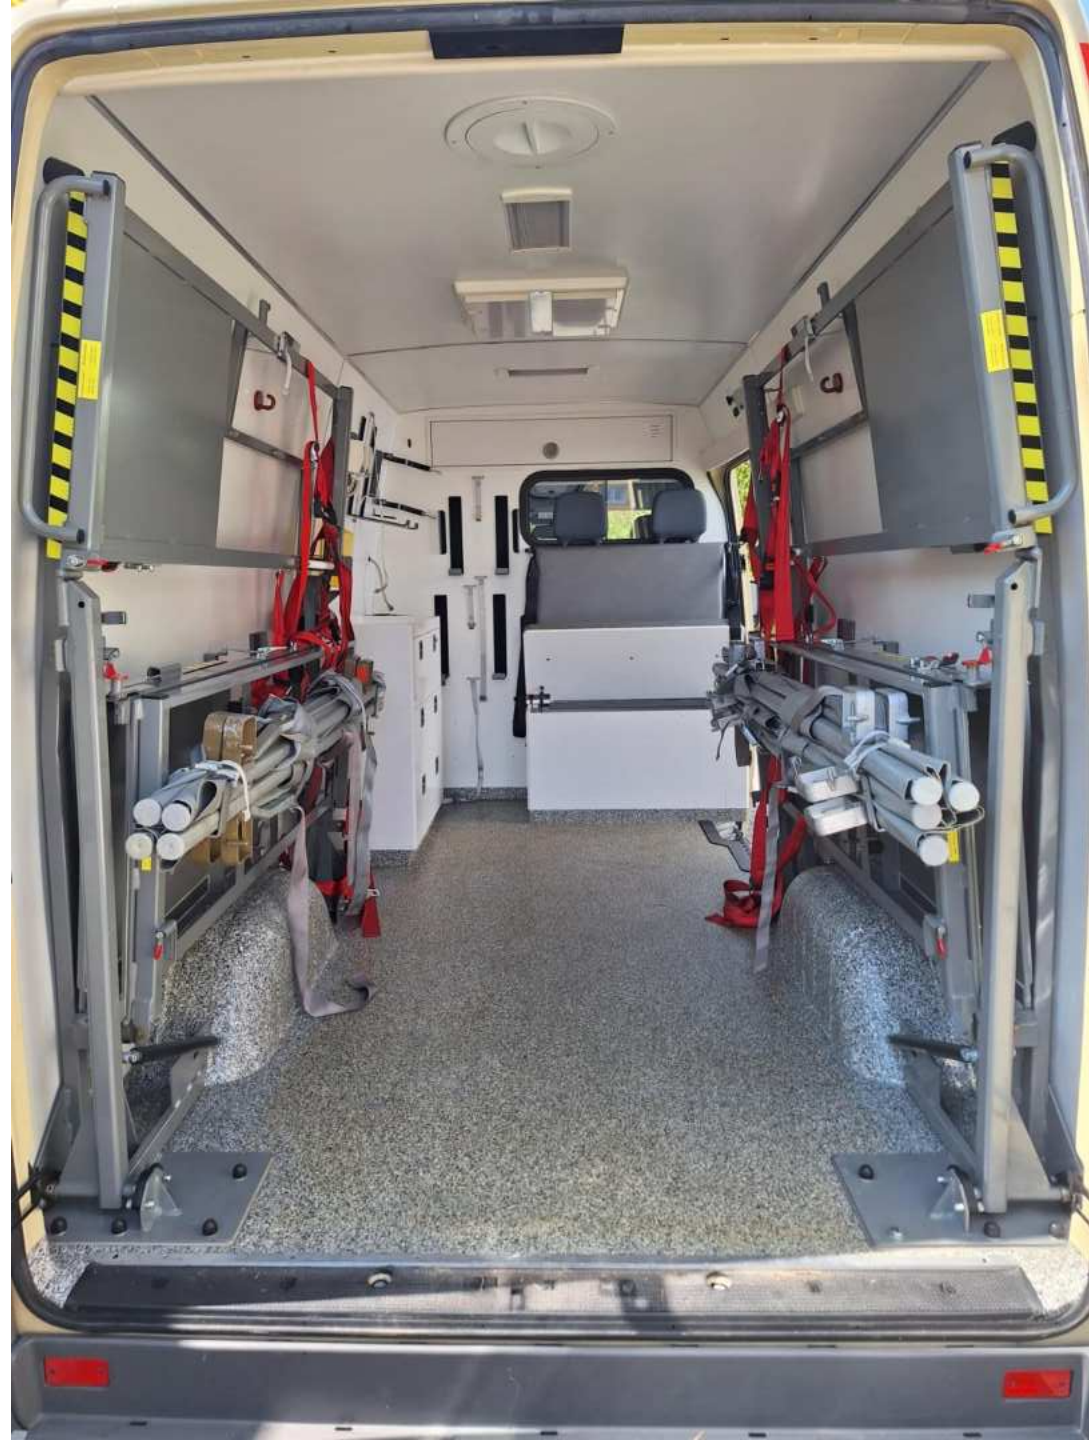

4,5 bar

12V/8A Be-/Entlüfter

min - max

Summer Be-/ Be-
Entlüfter leuchtung