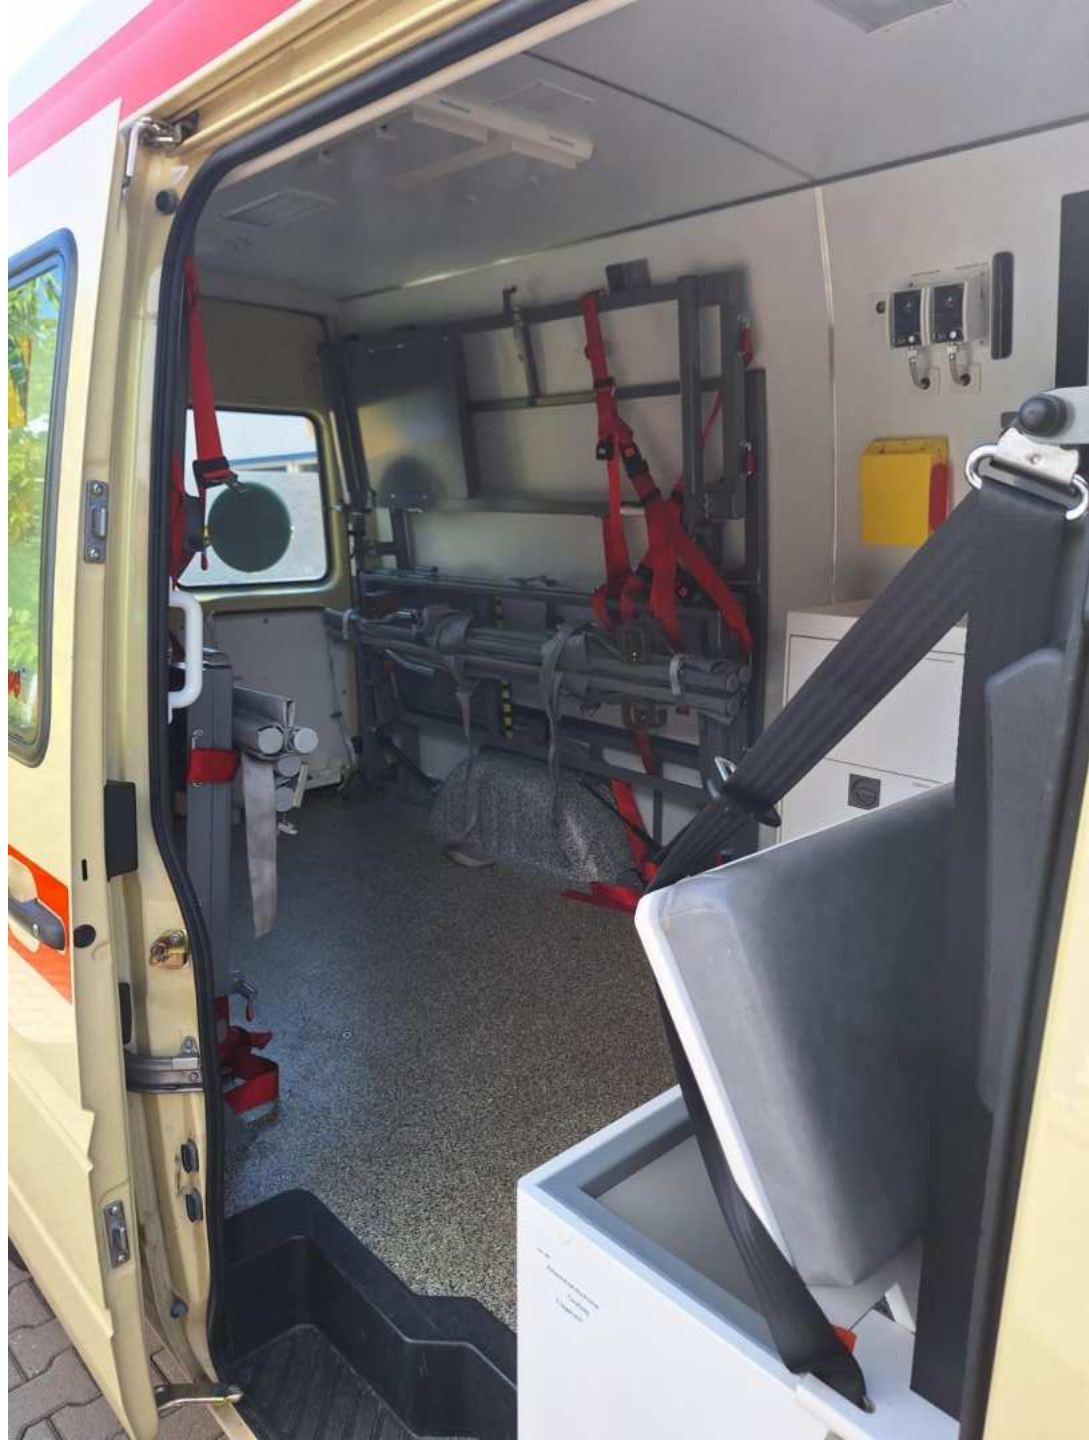

4,5 bar

12V/8A Be-/Entlüfter

min - max

Summer Be-/ Be-
Entlüfter leuchtung