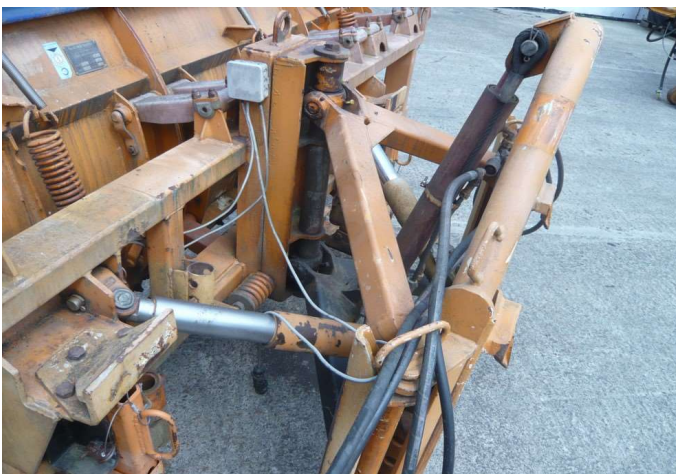

#### Artikelbeschreibung:

Hersteller:	SCHMIDT
Typ / Verkaufsbezeichnung:	MF 5.3
Art:	Schneepflug
Km-Stand / Betriebsstunden:	
Baujahr:	1978
Tag der Erstzulassung:	
FIN / SN:	1584
Kraftstoff-/Antriebsart:	hydraulisch
Emissionsklasse:	
Leistung (kW):	
Hubraum (cm³):	
Leergewicht (kg):	
Gesamtgewicht (kg):	720
Nutzlast (kg):	
Nutzinhalt (m³):	
Türen:	
Sitzplätze:	
Unfallfrei:	
Farbe:	orange
Fälligkeit der HU:	
Schlüssel:	
Bereifung:	
Profiltiefe VA / HA (mm):	
Maße LxBxH (mm):	
Anzahl der Vorbesitzer:	

**Wertsteigernde Faktoren:**

- funktionstüchtig
- Arbeitsbreite ca. 300 cm.

Fotos:

**Begutachtungshilfsmittel (bei Fahrzeugen):**

Zur Untersuchung des Fahrzeuges stand kein Hubmittel bzw. Grube zur Verfügung.  
Aus diesem Grund war die Besichtigung der Fahrzeugunterseite nur begrenzt möglich.